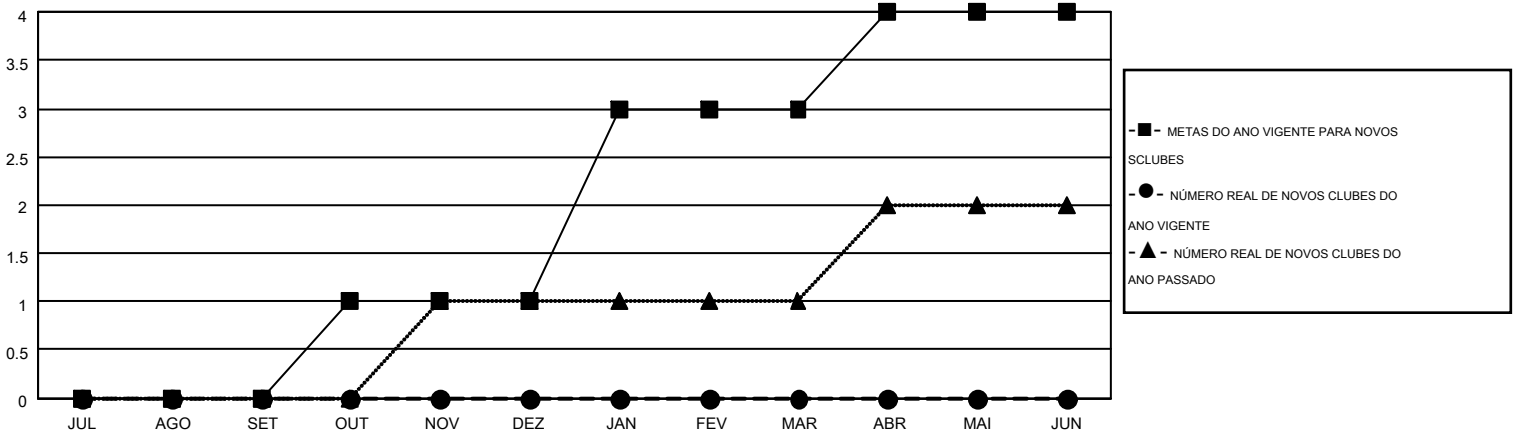

# MONTHLY MEMBERSHIP PROGRESS REPORT

Results as of: 9/30/2016

Multiple District 115

LOCATION: PORTUGAL

GMT: TON SOETERS

GMT-AJ 4

Clubes					Sócios				
RESULTADOS PARA 2016-2017					RESULTADOS PARA 2016-2017				
TRIMESTRE	META DE NOVOS CLUBES	NOVOS CLUBES	CLUBES BAIXADO	GANHO/PERDA LÍQUIDA	TRIMESTRE	META DE NOVOS SÓCIOS	ASSOCIADOS FUNDADORES E NOVOS ADICIONADOS	ASSOCIADOS BAIXADOS	GANHO/PERDA LÍQUIDA
JUL/AGO/SET	0	0	0	0	JUL/AGO/SET	-2	37	52	-15
OUT/NOV/DEZ	1	0	0	0	OUT/NOV/DEZ	40	0	0	0
JAN/FEV/MAR	2	0	0	0	JAN/FEV/MAR	68	0	0	0
ABR/MAI/JUN	1	0	0	0	ABR/MAI/JUN	40	0	0	0

CUMULATIVO DO NÚMERO REAL E METAS DE NOVOS CLUBES

CUMULATIVO DO NÚMERO REAL E METAS DE SÓCIOS

CLUBES BAIXADOS: 0	16 CLUBS OF 96 ADICIONADO 1 OU MAIS NOVOS SÓCIOS	<b>DISTRIBUIÇÃO POR SEXO</b>
SÓCIOS BAIXADOS		MASCULINO 1,423 (60.97%)
FALECIDO 4		FEMININO 911 (39.03%)
CLUBES CANCELADOS 0	<a href="#">CLIQUE AQUI PARA OS DADOS DA AVALIAÇÃO DA SAÚDE</a>	SÓCIOS DE UNIDADES FAMILIARES 511
OUTROS 47		CHEFE DA FAMÍLIA 248
TOTAL 51		SÓCIO QUE NÃO É O CHEFE DA CASA 263