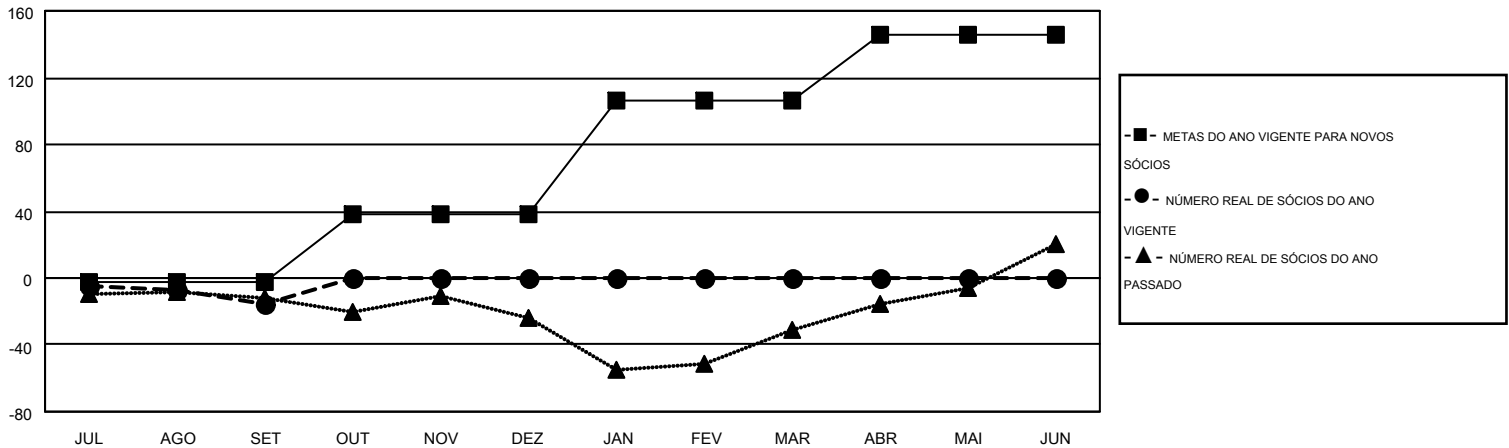

# MONTHLY MEMBERSHIP PROGRESS REPORT

Results as of: 9/30/2016

Multiple District 115

LOCATION: PORTUGAL

GMT: TON SOETERS

GMT-AJ 4

Clubes					Sócios				
RESULTADOS PARA 2016-2017					RESULTADOS PARA 2016-2017				
TRIMESTRE	META DE NOVOS CLUBES	NOVOS CLUBES	CLUBES BAIXADO	GANHO/PERDA LÍQUIDA	TRIMESTRE	META DE NOVOS SÓCIOS	ASSOCIADOS FUNDADORES E NOVOS ADICIONADOS	ASSOCIADOS BAIXADOS	GANHO/PERDA LÍQUIDA
JUL/AGO/SET	0	0	0	0	JUL/AGO/SET	-2	37	52	-15
OUT/NOV/DEZ	1	0	0	0	OUT/NOV/DEZ	40	0	0	0
JAN/FEV/MAR	2	0	0	0	JAN/FEV/MAR	68	0	0	0
ABR/MAI/JUN	1	0	0	0	ABR/MAI/JUN	40	0	0	0

CUMULATIVO DO NÚMERO REAL E METAS DE NOVOS CLUBES

CUMULATIVO DO NÚMERO REAL E METAS DE SÓCIOS

CLUBES BAIXADOS: 0	16 CLUBS OF 96 ADICIONADO 1 OU MAIS NOVOS SÓCIOS	<b>DISTRIBUIÇÃO POR SEXO</b>
SÓCIOS BAIXADOS		MASCULINO 1,423 (60.97%)
FALECIDO 4		FEMININO 911 (39.03%)
CLUBES CANCELADOS 0	<a href="#">CLIQUE AQUI PARA OS DADOS DA AVALIAÇÃO DA SAÚDE</a>	SÓCIOS DE UNIDADES FAMILIARES 511
OUTROS 47		CHEFE DA FAMÍLIA 248
TOTAL 51		SÓCIO QUE NÃO É O CHEFE DA CASA 263